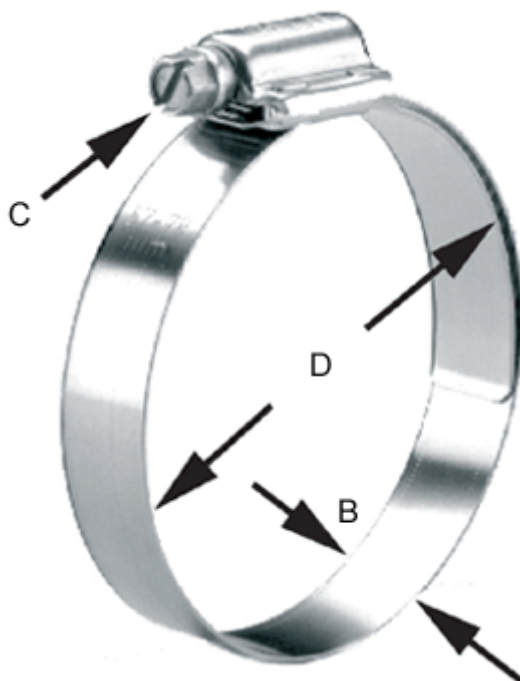

Varenummer: 021566804106

Beskrivelse: Norma snekkebånd HD 95-118/16 C8 W4

## Mål

---

Bredde B = 16

C (Skruetype) = C8 sekskantskrue nv 8 med skærv

Diameter D = 95-118